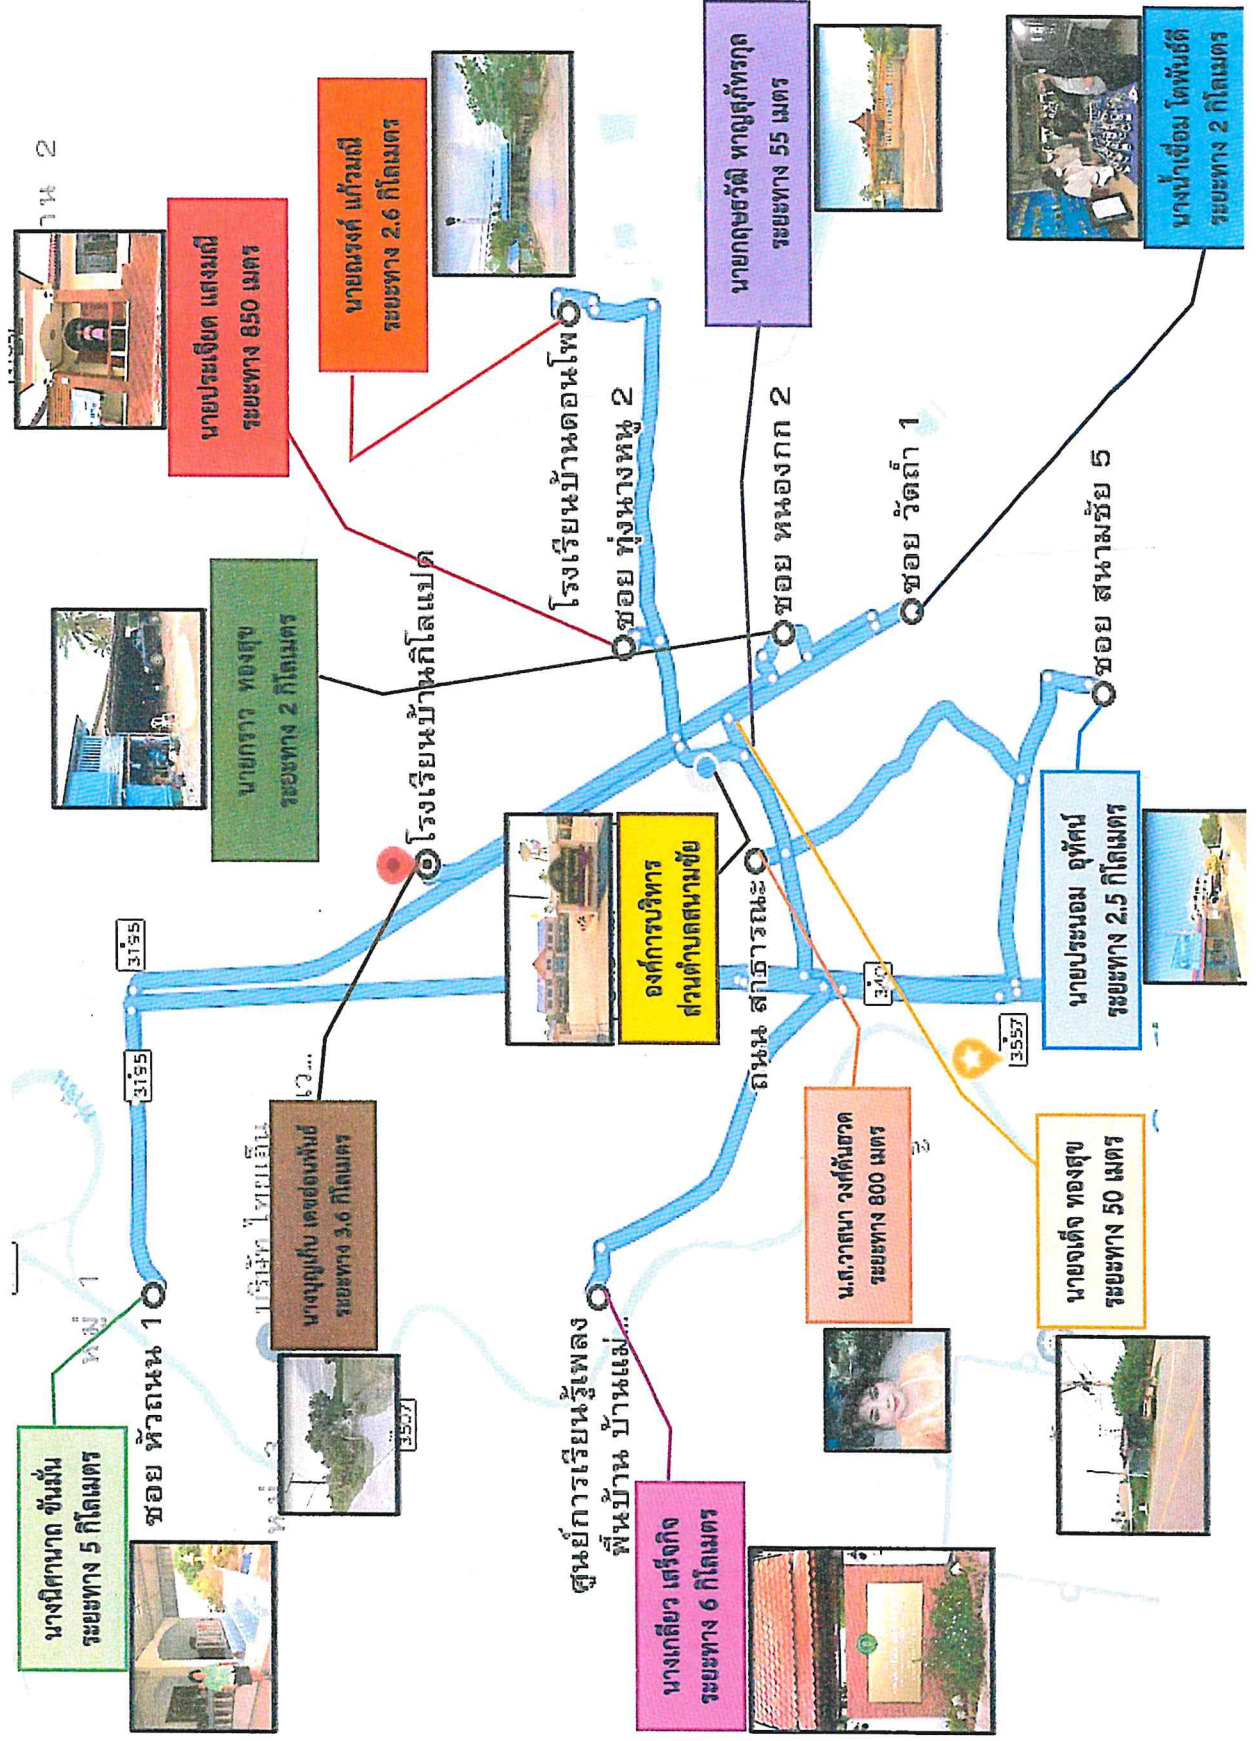

แผนที่เส้นทางภูมิปัญญาท้องถิ่น ตำบลสนามชัย อำเภอเมืองสุพรรณบุรี จังหวัดสุพรรณบุรี

นางนิศานาด ชันฉั่น
ระยะทาง 5 กิโลเมตร

นายประเจียด แสงมณี
ระยะทาง 850 เมตร

นางสุภาวดี ไทสมิทธิ์

นายประจักษ์ แก้วมณี
ระยะทาง 2.6 กิโลเมตร

นางอึ้งเต็ง ทองสุข
ระยะทาง 2 กิโลเมตร

นางกมลทิพย์ ทองสุข
ระยะทาง 2.5 กิโลเมตร

องค์การบริหารส่วนตำบลสนามชัย

นางกสิยว เสรีกิจ
ระยะทาง 6 กิโลเมตร

นายกฤษณ์วุฒิ ทาญสุภัทรรุท
ระยะทาง 55 เมตร

บ้านกสิยว เสรีกิจ

นางสาวกมลทิพย์
ระยะทาง 800 เมตร

นางอึ้งเต็ง ทองสุข
ระยะทาง 50 เมตร

นายประพนธ์ อู่ทัศน์
ระยะทาง 2.5 กิโลเมตร

นางน้ำเชียม โตพันธ์ดี
ระยะทาง 2 กิโลเมตร

โรงเรียนบ้านดอนโพธิ์

โรงเรียนบ้านกิโลเมตร

ศูนย์การเรียนรู้เพลงพื้นบ้านบ้านแม่...

ถนน สักการะ

ชอย หงอกกก 2

ชอย วัดถ้ำ 1

ชอย สหสามชัย 5